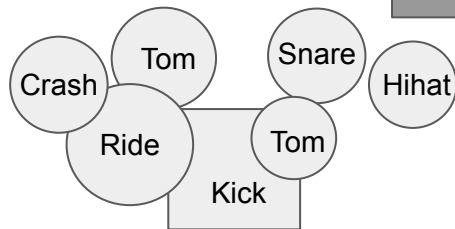

Retour chant wedge

Retour
batterie
wedge

William
Batterie

Micro
chœur

Ampli
Basse

Rodolphe
Basse électrique

Retour basse
wedge

Fiche technique Petseleh (Band)

Lignes

1.	Chant Mathieu	SM58
2.	Guitare acoustique Mathieu	DI
3.	Ampli guitare électrique Mathieu	E906 / SM57
4.	Ampli guitare électrique Philippe	E906 / SM57
5.	Ampli basse électrique Rodolphe	DI / E602
6.	Grosse caisse	E602 / Beta52
7.	Caisse claire	i5 / SM57
8.	Tom 1 (suspendu)	E904 / SM57
9.	Tom 2 (floor)	E904 / SM57
10.	Choeurs William (batterie)	SM58
11.	Synthé Philippe canal gauche	DI
12.	Synthé Philippe canal droit	DI